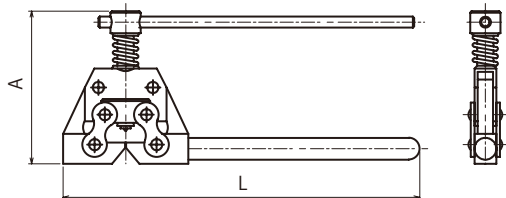

チェーンプーラ・チェーンデタッチャ

●ご注文方法 商品コード

CPL 35

チェーン
プーラ 番号

CPL35

CPL60・80

ローラチェーンを接続するときに使用します。迅速、簡単にできるように設計されています。使用方法は上記QRコードから動画でご覧いただけます。

チェーンプーラ

商品コード	定価(円)	使用チェーン	A MAX	B	C	D	L	質量 (g)
CPL 35	6,000	35～60	118	25	—	7～45	70	159
CPL 60	9,400	60～100	185	—	25	10～57	110	650
CPL 80	11,000	80～240	250	—	25	23～135	145	1,000

●ご注文方法 商品コード

DT 60

チェーン
デタッチャ 番号

ローラチェーンのプレートとピンをはずしてチェーンの切断を容易にしています。使用方法は上記QRコードから動画でご覧いただけます。

チェーンデタッチャ

商品コード	定価(円)	使用チェーン	A	L	質量(g)
DT 60	9,400	35～60	80	185	390
DT 100	17,800	60～100	110	300	1,020