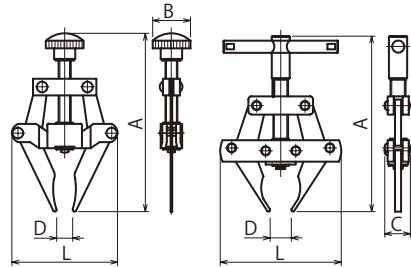

チェーンプーラ・チェーンデタッチャ

●ご注文方法 商品コード

CPL 35

チェーン
プーラ 番号

CPL35

CPL60・80

ローラチェーンを接続するときに使用します。迅速、簡単にできるように設計されています。使用方法は上記QRコードから動画でご覧いただけます。

チェーンプーラ

商品コード	定価(円)	使用チェーン	A MAX	B	C	D	L	質量 (g)
CPL 35	6,000	35～60	118	25	—	7～45	70	159
CPL 60	9,400	60～100	185	—	25	10～57	110	650
CPL 80	11,000	80～240	250	—	25	23～135	145	1,000

●ご注文方法 商品コード

DT 60

チェーン
デタッチャ 番号

ローラチェーンのプレートとピンをはずしてチェーンの切断を容易にしています。使用方法は上記QRコードから動画でご覧いただけます。

チェーンデタッチャ

商品コード	定価(円)	使用チェーン	A	L	質量(g)
DT 60	9,400	35～60	80	185	390
DT 100	17,800	60～100	110	300	1,020