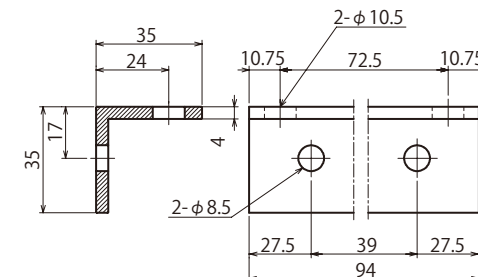

### ●ご注文No.

**CZ6GBAL**

ガイドブラケットNo.

◇ガイドブラケット

適用アルミフレーム：CZ6AFS

ガイドブラケット No.	材質	定価(円)
<b>CZ6GBAL</b>	<b>m</b> アルミアングル材 A6063 T5	1,210

アルミフレームNo.	
リターンガイドNo.	
ガイドブラケットNo.	
ナットNo.	

と数量