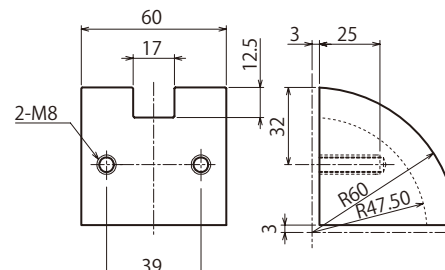

●ご注文No.

CZ6RGPE

リターンガイドNo.

◇リターンガイド

適用アルミフレーム：CZ6AFS

リターンガイド No.	材質	定価(円)
CZ6RGPE	m 超高分子量 ポリエチレン	3,190