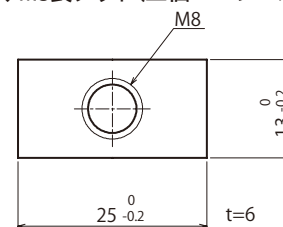

●ご注文No.

M8NT25

ナットNo.

◇M8長ナット(三価ユニクロメッキ(白)付)

ナットNo.	定価(円)
M8NT25	280