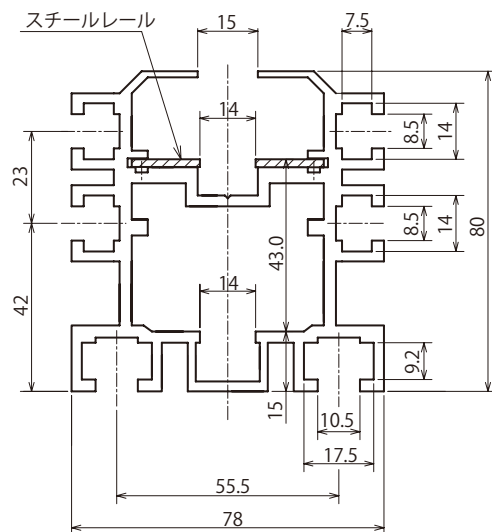

増速・キャリアチェーン

5形アルミフレームシリーズ

●ご注文No.

CZ5AFS

アルミフレームNo.

◇増速・キャリアチェーン用スチールレール付アルミフレーム
(スチールローラ・エンブラローラ用)

CZ5・CY5専用アルミフレーム

アルミフレーム No.	長さ/本	材質	定価(円)
CZ5AFS	4m	A6063S T5	48,200

❗ スチールレール・エンドプレート・円筒コロは付属されています。

●ご注文No.

CZ5RGPE

リターンガイドNo.

◇リターンガイド

適用アルミフレーム : CZ5AFS

リターンガイド No.	材質	定価(円)
CZ5RGPE	超高分子量 ポリエチレン	2,840

●ご注文No.