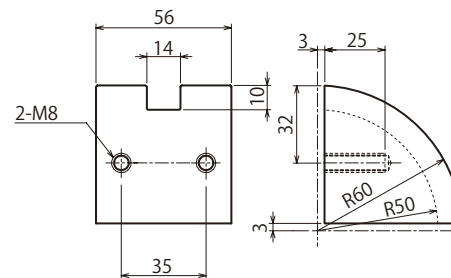

増速・キャリアチェーン

5形アルミフレームシリーズ

●ご注文No.

CZ5AFS

アルミフレームNo.

◇増速・キャリアチェーン用スチールレール付アルミフレーム
(スチールローラ・エンブラローラ用)

CZ5・CY5専用アルミフレーム

アルミフレーム No.	長さ/本	材質	定価(円)
CZ5AFS	4m	A6063S T5	48,200

❗ スチールレール・エンドプレート・円筒コロは付属されています。

●ご注文No.

CZ5RGPE

リターンガイドNo.

◇リターンガイド

適用アルミフレーム : CZ5AFS

リターンガイド No.	材質	定価(円)
CZ5RGPE	超高分子量 ポリエチレン	2,840

●ご注文No.