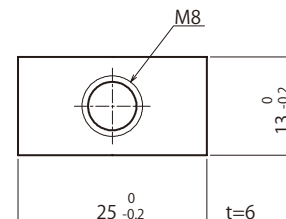

●ご注文No.

M8NT25

ナットNo.

◇M8長ナット(三価ユニクロメッキ(白)付)

ナットNo.	定価(円)
M8NT25	280