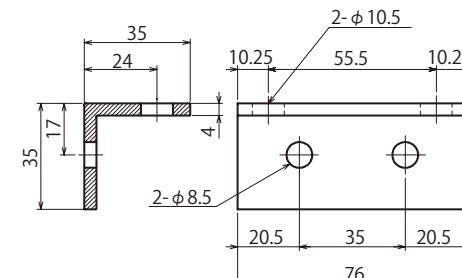

M8NT25

ナットNo.

◇M8長ナット(三価ユニクロメッキ(白)付)

ナットNo.	定価(円)
M8NT25	280

●ご注文No.

CZ5GBAL

ガイドブラケットNo.

◇ガイドブラケット