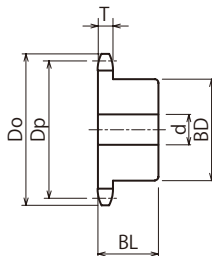

●ご注文方法 商品コード

SUS 2082B 10

TYPE

歯数

- チェーンNo.C2082H
- チェーンピッチ(P) 50.80mm
- ローリンク内幅(W) 15.88mm
- ローラ外径(Dr) 28.58mm
- 歯幅(T) 15.0(最大) mm

m ステンレス **CB 304**

商品コード	定価 (円)	SEMI-F 定価 (円)	外径 Do	ピッチ径 Dp	軸穴径 d			ボス径 BD	ボス長さ BL	形状	重量 kg
					下穴	最小	最大				
SUS2082B10	37,100	シリーズ追加検討中	187	164.392	26	27	75	107	45	削出仕様	3.62
SUS2082B11	41,000		204	180.313	26	27	75	107	45		4.86
SUS2082B12	44,500		220	196.276	26	27	75	107	45		5.43
SUS2082B13	48,300		237	212.272	26	27	75	107	45		6.00
SUS2082B14	51,000		253	228.293	26	27	75	107	45		6.70
SUS2082B15	58,800		269	244.335	30	31	75	107	45		7.30
SUS2082B16	63,200		286	260.392	30	31	75	107	45		8.16