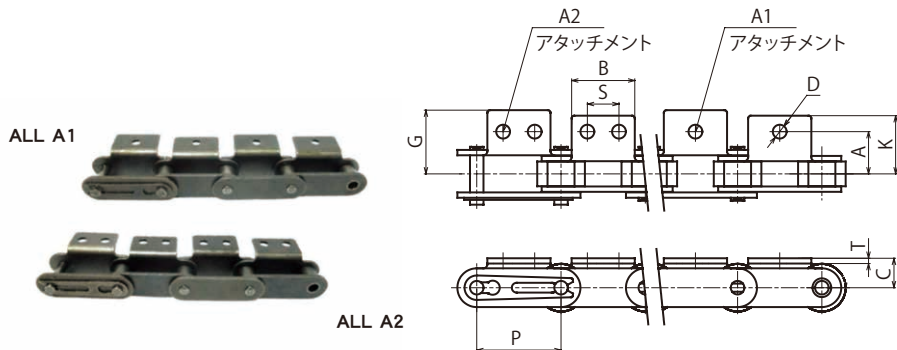

ニバイピッチA1・A2形アタッチメント付ローラチェーン New

●ご注文方法 商品コード
KANAC2040 - ALL A1 120リンク
 10ft
 3m
 チェーンNo. 編成 Type ユニット

ニバイピッチローラチェーンの片側にボルト穴のあるアタッチメントが付いたチェーンで、ボルトの穴の数によりA1とA2があります。専用スプロケットをご使用ください。

チェーンNo.	アタッチメント		ピッチ P	共通寸法				アタッチメント A1・A2					平均引張強さ kN(kgf)	最大許容張力 kN(kgf)	
	Type	ローラ形状		編成	Type	C	B	D	T	A	K	G			S
KANA C2040	S		ALL 2L	A1 A2	25.4	9.1	19.1	3.6	1.5	12.7	17.4	19.0	9.5	16.7(1,700)	2.63(270)
KANA C2042	R														
KANA C2050	S		ALL 2L	A1 A2	31.75	11.1	23.8	5.2	2.0	15.9	21.9	24.0	11.9	28.1(2,870)	4.31(440)
KANA C2052	R														
KANA C2060H	S														
KANA C2062H	R														
KANA C2080H	S		ALL 2L	A1 A2	38.1	14.7	28.6	5.2	3.2	21.5	28.4	31.8	14.3	41.6(4,200)	6.28(640)
KANA C2082H	R														
KANA C2080H	S		ALL 2L	A1 A2	50.8	19.1	38.1	6.8	4.0	27.8	37.0	41.1	19.1	70.0(7,100)	10.69(1,090)
KANA C2082H	R														