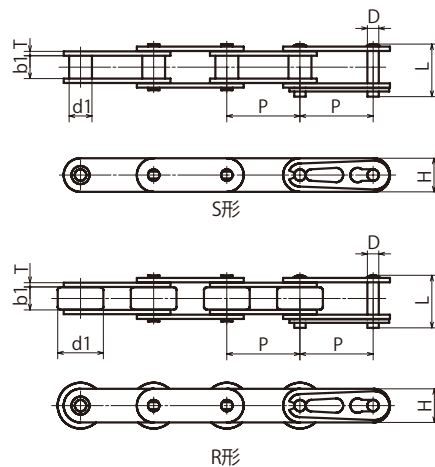

## ニバイピッチローラチェーン

●ご注文方法 商品コード  
**KANAC2040 120リンク**  
**10ft**  
**3m**  
 チェーンNo. ユニット

チェーンピッチが2倍で、プレートの形状がフラットになっています。ローラ形式にはSローラとRローラがあり、小型コンベヤチェーンとして破断強度が高く耐久摩耗性に優れています。専用スプロケットをご使用ください。

チェーンNo. Type	ローラ 形状	ピッチ P	ローラ 外径 d1	内リンク 内巾 b1	リンクプレート		ピン		平均 引張強さ kN(kgf)	最大 許容張力 kN(kgf)
					厚さ T	巾 H	径 D	長さ L		
KANA C2040	S	25.40	7.95	7.85	1.50	12.00	3.96	17.80	16.7( 1,700)	2.63( 270)
KANA C2042	R		15.88							
KANA C2050	S	31.75	10.16	9.40	2.03	15.00	5.08	22.20	28.1( 2,900)	4.31( 440)
KANA C2052	R		19.05							
KANA C2060H	S	38.10	11.91	12.57	3.25	18.00	5.94	31.60	41.6( 4,200)	6.28( 640)
KANA C2062H	R		22.23							
KANA C2080H	S	50.80	15.88	15.75	4.00	24.00	7.92	39.40	70.0( 7,100)	10.69(1,090)
KANA C2082H	R		28.58							
KANA C2100H	S	63.50	19.05	18.90	4.80	30.00	9.53	46.90	112.4(11,500)	17.1 (1,740)