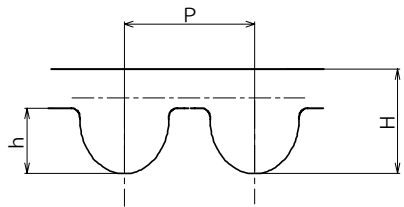

# H8M, H14M

ベルトとプーリの合理的歯形設計により、噛み合い性向上。  
 小プーリ径の使用が可能となり、スムーズで大きな伝動が得られます。

|     |    | m 材質                |
|-----|----|---------------------|
| ① 背 | ゴム | クロロプレンゴム            |
| ② 歯 | ゴム | クロロプレンゴム            |
| ③ 芯 | 線  | グラスファイバコードs・z燃り交互連続 |
| ④ 下 | 布  | ナイロン帆布              |

| タイミングベルトNo. | TYPE | ベルト呼び幅       | m 材質 | P  | H | h   |
|-------------|------|--------------|------|----|---|-----|
| タイミングベルト    | H8M  | 20・30・50・85  | ゴム   | 8  | 6 | 3.4 |
|             | H14M | 40・55・85・115 | ゴム   | 14 | 6 | 3.4 |