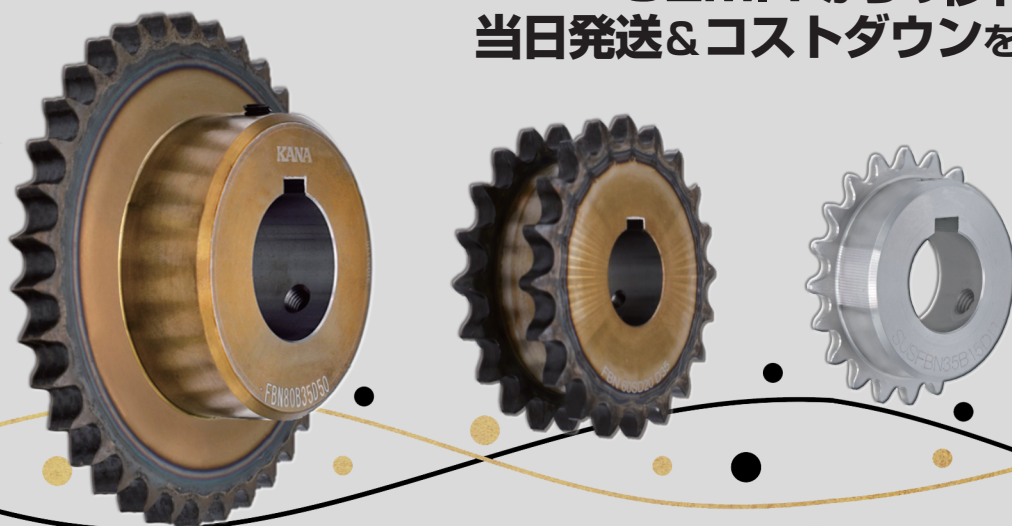

KANA

スプロケット

ステンレス/FBシリーズ 2023

NEW
★

ステンレスシリーズ拡充

#100、ニバイピッチ(下穴)をご用意いたしました!

SUS100B/SUS2080B/SUS2082B

食品機械・洗浄・乾燥機
海産物搬送ラインや
高温/低温環境で
ご使用いただけます!

拡大し続けるラインナップ 全5518点

品種
拡大

FBシリーズ拡充

SEMI-Fからの移行により
当日発送&コストダウンを実現!

ステンレスシリーズ

追加工もおまかせ!!

追加工対応が可能になり

納期短縮・コストダウンでお届け!!