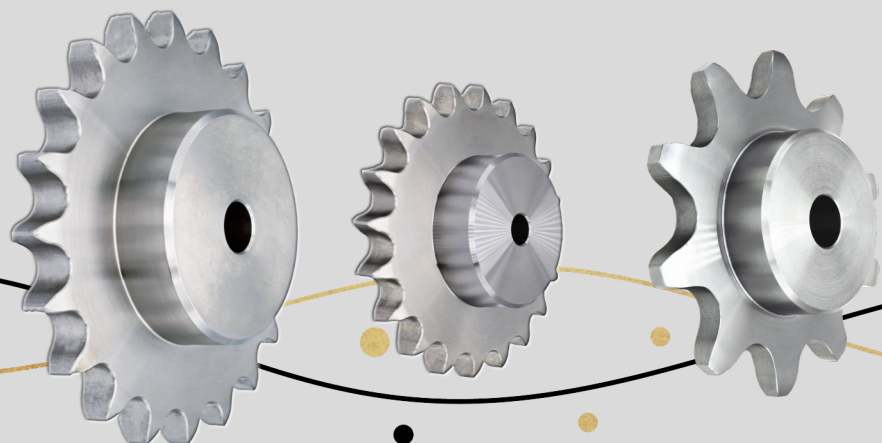

KANA

スプロケット

ステンレス/FBシリーズ 2023

NEW
★

ステンレスシリーズ拡充

#100、ニバイピッチ(下穴)をご用意いたしました!

SUS100B/SUS2080B/SUS2082B

食品機械・洗浄・乾燥機
海産物搬送ラインや
高温/低温環境で
ご使用いただけます!

拡大し続けるラインナップ 全5518点

品種
拡大

FBシリーズ拡充

SEMI-Fからの移行により
当日発送&コストダウンを実現!

ステンレスシリーズ

追加工もおまかせ!!

追加工対応が可能になり

納期短縮・コストダウンでお届け!!

FBシリーズ

すぐにお使いいただける軸穴完成品

当日発送が可能な

スプロケットFBシリーズは 全3233点!

鉄は表面処理シリーズに対応

掲載頁

P.52	FBN25B23D10K4	FBN25B28D10K4					
P.82	FBN40B42D25						
P.110	FBN50B36D32	FBN50B45D30					
P.138	FBN60B32D38	FBN60B34D40	FBN60B36D40	FBN60B36D50			
P.148	FBN60SD20D35						
P.166	FBN80B30D48	FBN80B32D55	FBN80B32D60	FBN80B35D50	FBN80B36D50	FBN80B40D45	FBN80B40D50
	FBN80B45D55						
P.192	FBN100B16D65	FBN100B17D40	FBN100B18D40	FBN100B22D50	FBN100B22D55	FBN100B24D55	FBN100B25D50
	FBN100B25D70	FBN100B26D60	FBN100B28D60	FBN100B30D50	FBN100B30D65	FBN100B30D70	FBN100B35D60
	FBN100B35D70						
P.208	FBN120B12D65	FBN120B15D65	FBN120B17D70	FBN120B18D70	FBN120B19D50	FBN120B20D80	FBN120B24D80
P.68	SUSFBN35B15D17						
P.146	SUSFBN60B13D30	SUSFBN60B40D40					